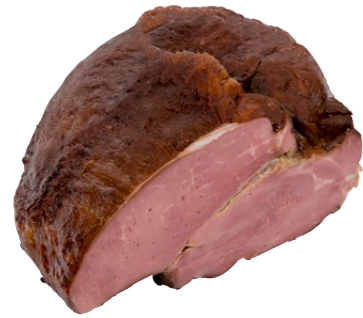

Gtin me (1 kpl):

Lammas

1221 **G L**
Savulamppaisti
luuton, n. 1 kg

Gtin:

Gtin me (1 kpl):

1216 **G L**
Aito karitsanpaisti
90 g

Gtin:

Gtin me (5 kpl):