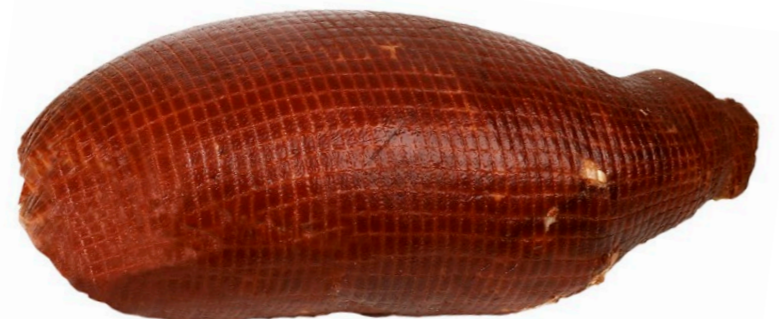

Kypsät kinkut

161 **G L**
Juhlakinkku luuton silavalla, n. 2,5 kg valmis

Gtin:

Gtin me (1 kpl):

Harmaasuolatut kinkut

137K **G L N**
Aito joulukinkku harmaasuolattu, kypsä, n. 1,3 kg

Gtin:

Gtin me (1 kpl):

138K **G L N**
Aito joulukinkku harmaasuolattu, kypsä, n. 2,5 kg

Gtin:

Gtin me (1 kpl):

139K **G L N**
Aito joulukinkku harmaasuolattu, kypsä, n. 5 kg

Gtin:

Gtin me (1 kpl):

166 **G L N**
Juhlakinkku harmaasuolattu, n. 5 kg valmis

Gtin:

Viipaloitdut kinkut

174 **G L**
Suussa sulava joulukinkkuviipale, 500 g

Gtin:

1740 **G L**
Vanhanajan joulukinkku harmaasuolattu, 1 kg

Gtin:

422 **G L**
Korputettu joulukinkkuviipale, 180g

Gtin:

Gtin me (5 kpl):

1741 **G L**
Vanhanajan joulukinkku harmaasuolattu, 400 g

Gtin:

Kalkkunat

3704 **G L**
Kalkkunan fileeviipale, 400 g

Gtin:

3699 **G L**
Savustettu kalkkunan filee kypsä, n. 750 g

Gtin:

Gtin me (1 kpl):